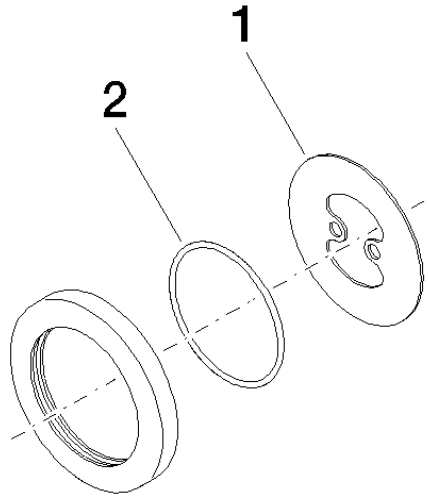

12 720 660

- Rosette Ø 70 mm

Nur mit den Endmontagebausätzen 36 002 970-FF / 36 110 970-FF / 36 111 970-FF / 36 112 970-FF / 36 050 970-FF kombinierbar.

Passt zu: IMO, LULU, MADISON, MEM, TARA, CL.1, LISSÉ, VAIA, META, CYO

	Platin gebürstet	12 720 660-06
	Chrom	12 720 660-00
	Platin	12 720 660-08
	Dark Chrome	12 720 660-19
	Light Gold	12 720 660-26
	Light Gold gebürstet	12 720 660-27
	Messing gebürstet (23kt Gold)	12 720 660-28
	Schwarz matt	12 720 660-33
	Bronze gebürstet	12 720 660-42
	Champagne gebürstet (22kt Gold)	12 720 660-46
	Champagne (22kt Gold)	12 720 660-47
	Chrom gebürstet	12 720 660-93
	Dark Platinum gebürstet	12 720 660-99

12 720 660

mm [inches]

12 720 660

Ersatzteile für die
anderen
Oberflächenvarianten
finden Sie hier:
Chrom

Ersatzteilstückliste

Nr.	Artikelnummer	Benennung	Verbaumenge	Lieferzeit
1	09 30 11 291 90	Scheibe	1	2
2	09 14 10 046 90	Dichtung	1	2